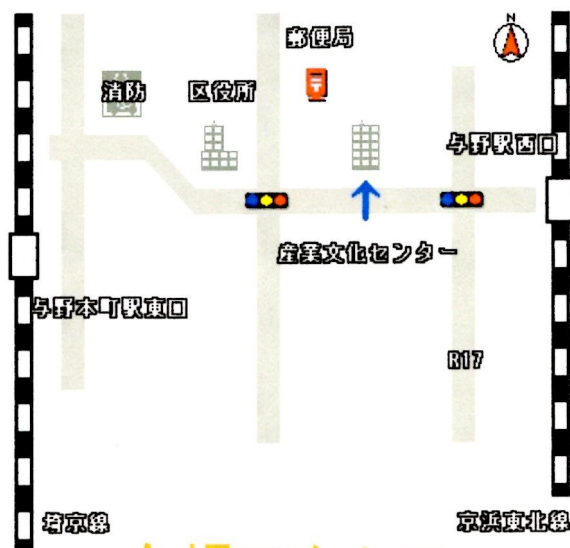

会場アクセス

協力

NPO法人彩の国ICT普及協会・NPO法人パソコンヘルパー協会

美薔（みらい・支援センター修了生の会）・ジャストミートパソコン(ジャムパン・パソコンヘルパー養成講座2期生)